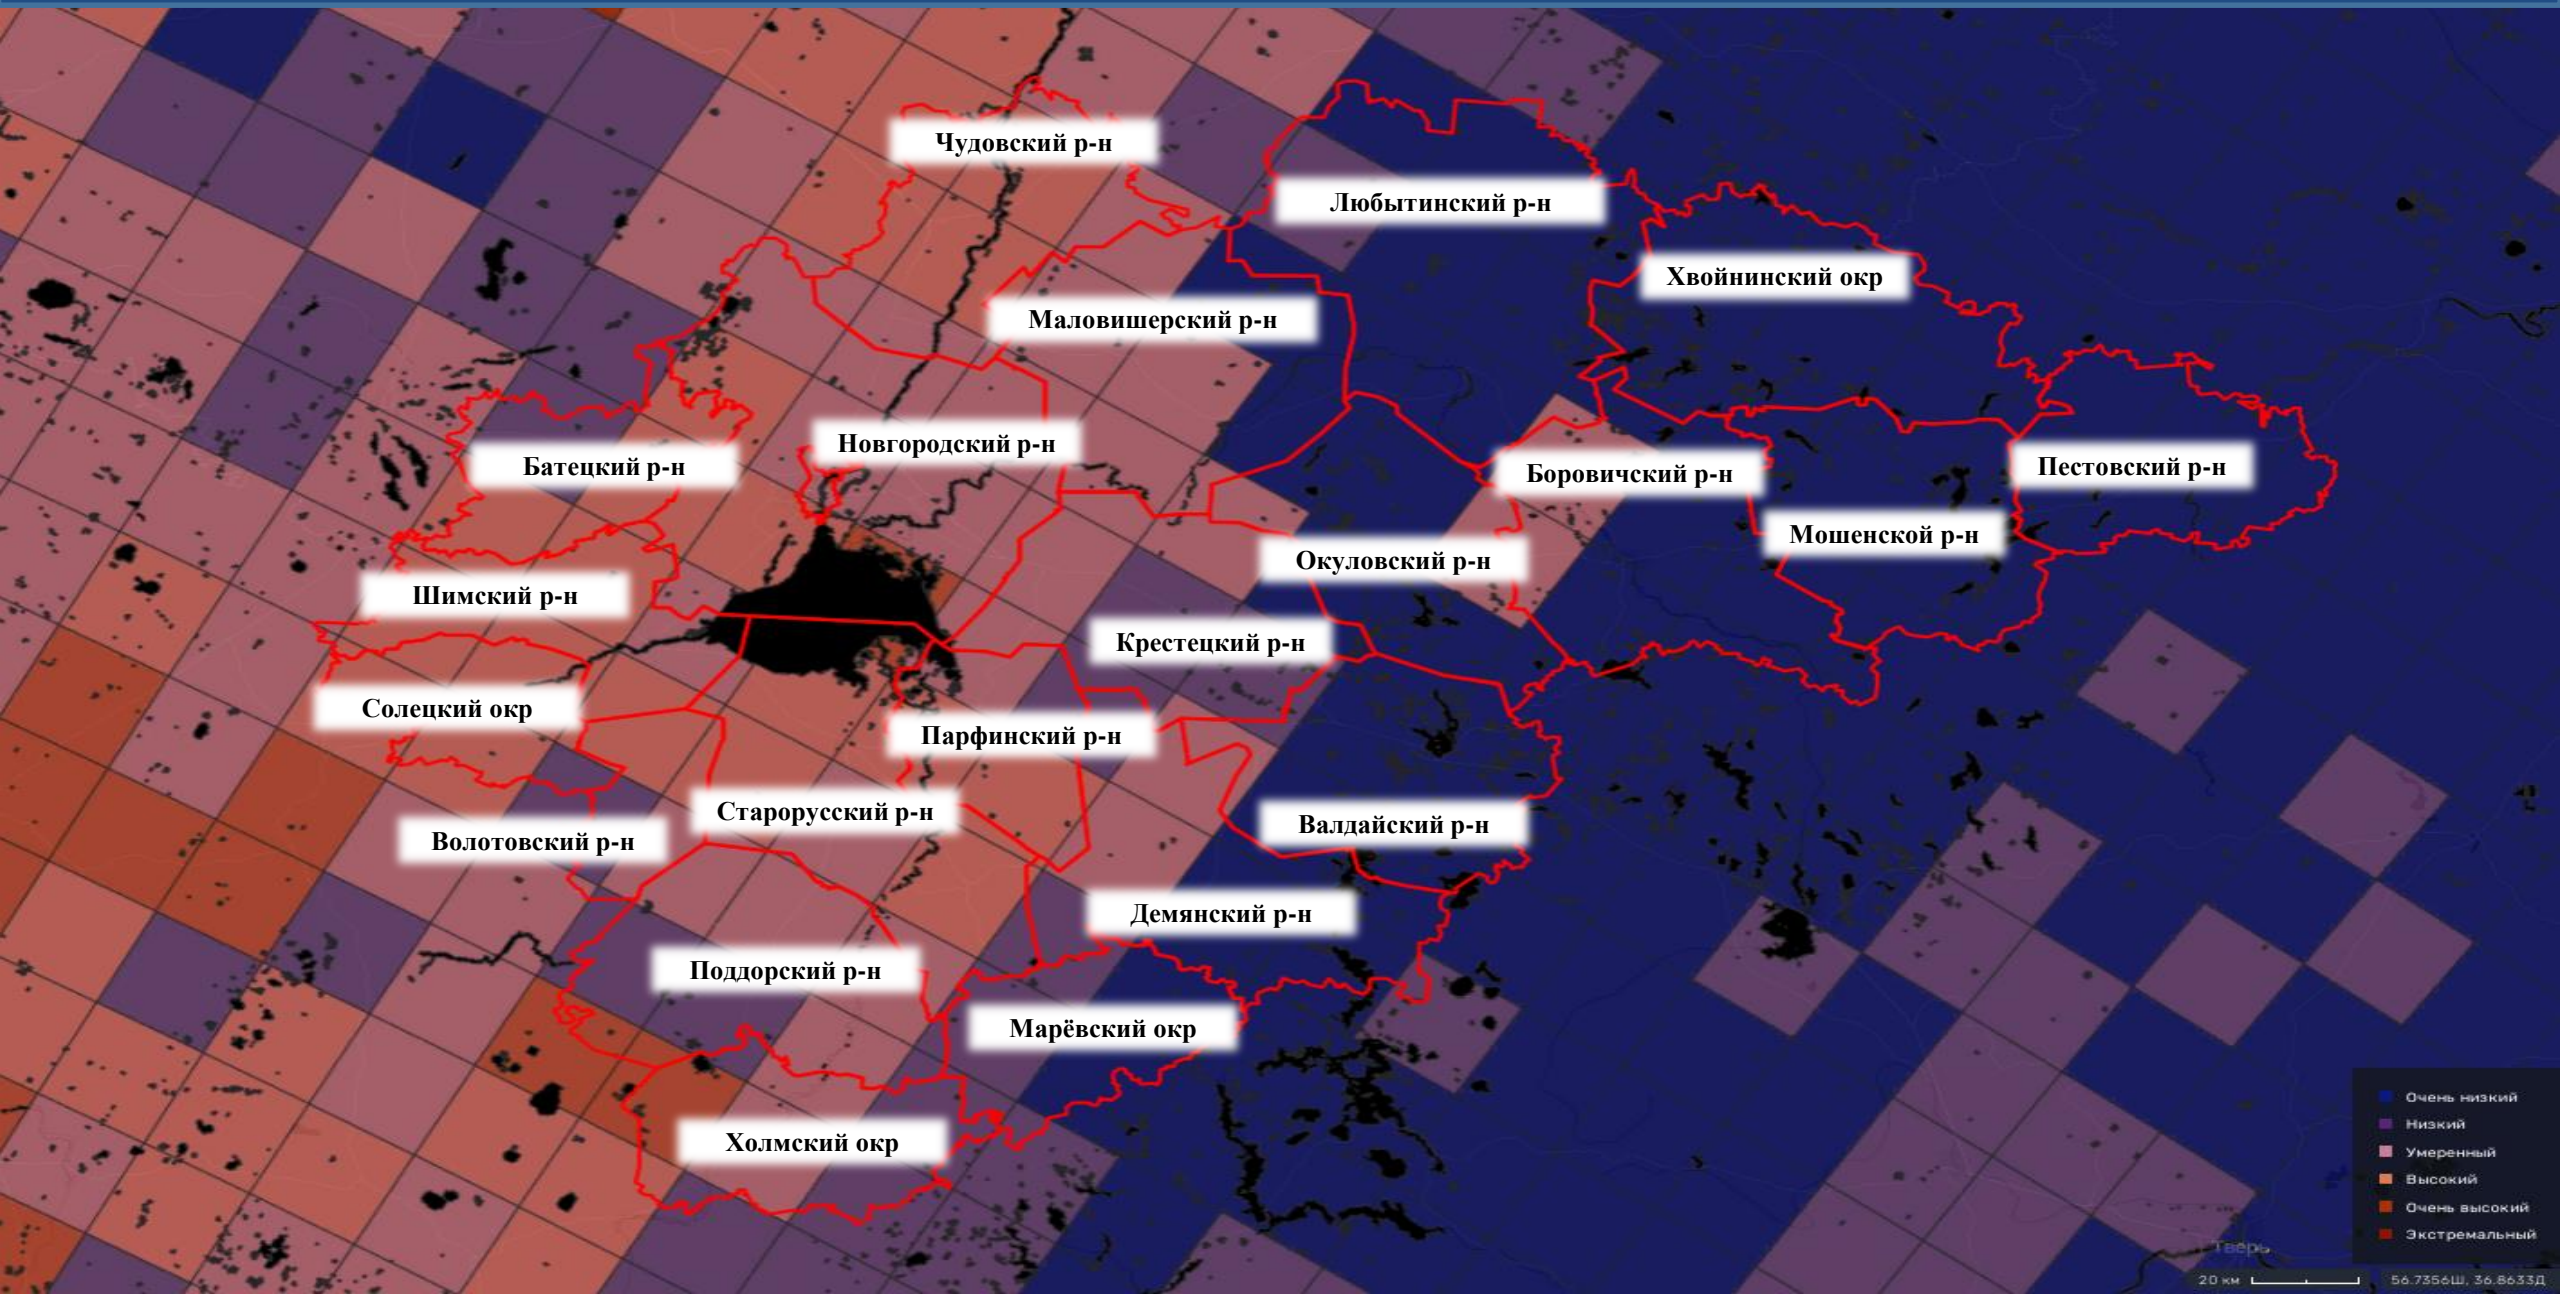

ИНФОРМАЦИОННЫЕ МАТЕРИАЛЫ ПО ВЫСОКИМ КЛАССАМ ПОЖАРНОЙ ОПАСНОСТИ
НА ТЕРРИТОРИИ НОВГОРОДСКОЙ ОБЛАСТИ
(ИНДЕКС ПОЖАРНОЙ ОПАСНОСТИ НА 11.05.2022)

ИНФОРМАЦИОННЫЕ МАТЕРИАЛЫ ПО ВЫСОКИМ КЛАССАМ ПОЖАРНОЙ ОПАСНОСТИ
НА ТЕРРИТОРИИ НОВГОРОДСКОЙ ОБЛАСТИ
(КЛАССЫ ПОЖАРНОЙ ОПАСНОСТИ НА 11.05.2022)

ИНФОРМАЦИОННЫЕ МАТЕРИАЛЫ ПО ВЫСОКИМ КЛАССАМ ПОЖАРНОЙ ОПАСНОСТИ ПЕРЕЧЕНЬ НАСЕЛЕННЫХ ПУНКТОВ ПОДВЕРЖЕННЫХ УГРОЗЕ ЛЕСНЫХ ПОЖАРОВ

№ п/п	Наименование района, округа	Наименование населенного пункта, подверженного угрозе лесных пожаров
1	2	3
1.	Боровичский	п. Кировский
2.		д. Узмень
3.		с. Опеченский Посад
4.		д. Низино
5.		п. Никитино
6.		д. Сутоко-Рядок
7.	Валдайский	д. Афанасово
8.		д. Зелёная Роща
9.		д. Плотично
10.		д. Мосолино
11.	Маловишерский	ж/д. ст. Гряды
12.		п. Дачный
13.		д. Бурга
14.		д. Краснёнка
15.		д. Красное
16.		д. Заречье
17.		д. Оксочи
18.	Новгородский	д. Глебово
19.		д. Волынь
20.	Окуловский	с. Берёзовик
21.		п. Боровёнка
22.		д. Завод

23.		п. Котово
24.		р.п. Кулотино
25.		д. Озерки
26.		г. Окуловка
27.		д. Пузырёво
28.		п. Сосновый
29.		п. Топорок
30.		ж/д. ст. Торбино
31.	Солецкий	д. Велебицы
32.		д. Сосновка
33.	Парфинский	д. Налючи
34.		д. Новая Деревня
35.		д. Сергеево
36.		д. Федорково
37.	Крестецкий	д. Волна
38.	Хвойнинский	с. Анциферово
39.		д. Горка
40.		ж/д. ст. Кабожа
41.		с. Левоча
42.		д. Миголощи
43.		д. Мякишево
44.		с. Песь
45.		р.п. Хвойная
46.		п. Юбилейный

№ п/п	Наименование района, округа	Наименование населенного пункта, подверженного угрозе других ландшафтных (природных) пожаров
1.	Любытинский	д. Пустошки
2.		д. Соломель
3.		д. Шубино
4.	Новгородский	д. Сергово
5.	Пестовский	д. Мирово
6.		д. Тимофеево
7.		д. Вятка
8.		д. Алексеиха
9.		д. Гуськи
10.		д. Эваново
11.		д. Горка
12.		д. Карельское Пестово
13.		д. Федова
14.		д. Авдеево
15.		д. Новинка
16.		д. Быково
17.		д. Сидорово
18.		Старорусский
19.	д. Крекша	
20.	д. Пуговкино	
21.	д. Солобско	
22.	Хвойнинский	д. Боровское
23.		с. Минцы