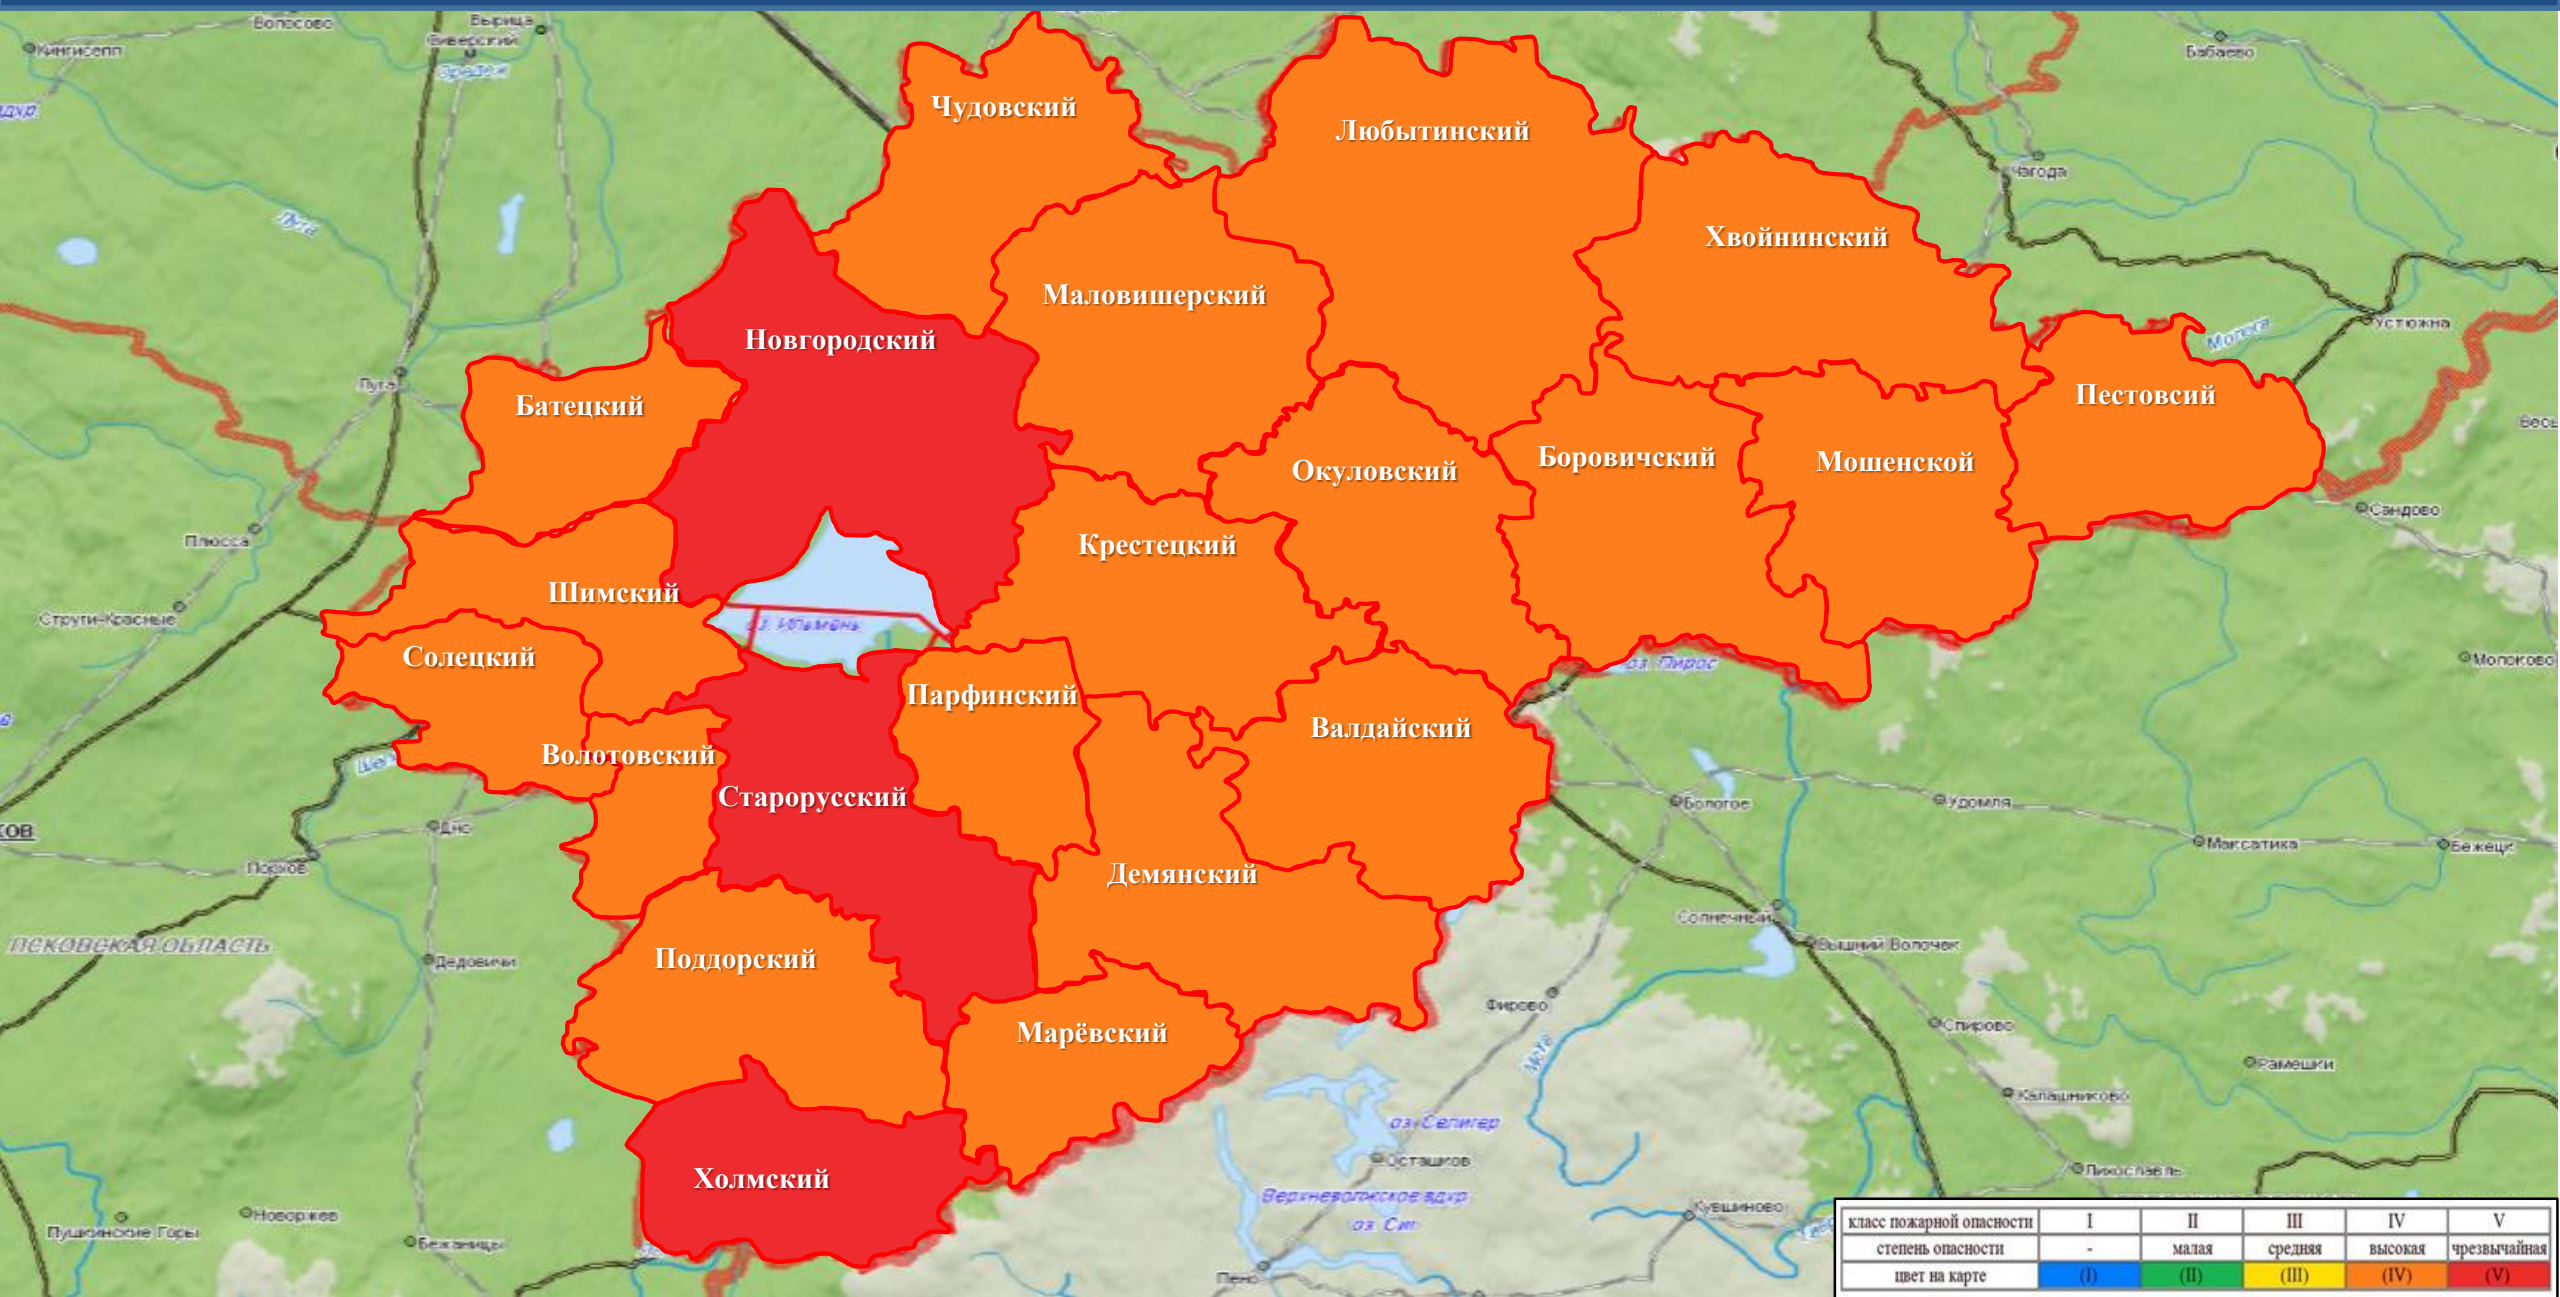

ИНФОРМАЦИОННЫЕ МАТЕРИАЛЫ ПО ВЫСОКИМ КЛАССАМ ПОЖАРНОЙ ОПАСНОСТИ
НА ТЕРРИТОРИИ НОВГОРОДСКОЙ ОБЛАСТИ
(ИНДЕКС ПОЖАРНОЙ ОПАСНОСТИ НА 11.05.2022)

ИНФОРМАЦИОННЫЕ МАТЕРИАЛЫ ПО ВЫСОКИМ КЛАССАМ ПОЖАРНОЙ ОПАСНОСТИ
НА ТЕРРИТОРИИ НОВГОРОДСКОЙ ОБЛАСТИ
(КЛАССЫ ПОЖАРНОЙ ОПАСНОСТИ НА 11.05.2022)

ИНФОРМАЦИОННЫЕ МАТЕРИАЛЫ ПО ВЫСОКИМ КЛАССАМ ПОЖАРНОЙ ОПАСНОСТИ ПЕРЕЧЕНЬ НАСЕЛЕННЫХ ПУНКТОВ ПОДВЕРЖЕННЫХ УГРОЗЕ ЛЕСНЫХ ПОЖАРОВ

№ п/п	Наименование района, округа	Наименование населенного пункта, подверженного угрозе лесных пожаров
1	2	3
1.	Боровичский	п. Кировский
2.		д. Узмень
3.		с. Опеченский Посад
4.		д. Низино
5.		п. Никитино
6.		д. Сутоко-Рядок
7.	Валдайский	д. Афанасово
8.		д. Зелёная Роща
9.		д. Плотично
10.		д. Мосолино
11.	Маловишерский	ж/д. ст. Гряды
12.		п. Дачный
13.		д. Бурга
14.		д. Краснёнка
15.		д. Красное
16.		д. Заречье
17.		д. Оксочи
18.	Новгородский	д. Глебово
19.		д. Волынь
20.	Окуловский	с. Берёзовик
21.		п. Боровёнка
22.		д. Завод

23.		п. Котово
24.		р.п. Кулотино
25.		д. Озерки
26.		г. Окуловка
27.		д. Пузырёво
28.		п. Сосновый
29.		п. Топорок
30.		ж/д. ст. Торбино
31.	Солецкий	д. Велебицы
32.		д. Сосновка
33.	Парфинский	д. Налючи
34.		д. Новая Деревня
35.		д. Сергеево
36.		д. Федорково
37.	Крестецкий	д. Волна
38.	Хвойнинский	с. Анциферово
39.		д. Горка
40.		ж/д. ст. Кабожа
41.		с. Левоча
42.		д. Миголощи
43.		д. Мякишево
44.		с. Песь
45.		р.п. Хвойная
46.		п. Юбилейный

№ п/п	Наименование района, округа	Наименование населенного пункта, подверженного угрозе других ландшафтных (природных) пожаров
1.	Любытинский	д. Пустошки
2.		д. Соломель
3.		д. Шубино
4.	Новгородский	д. Сергово
5.	Пестовский	д. Мирово
6.		д. Тимофеево
7.		д. Вятка
8.		д. Алексеиха
9.		д. Гуськи
10.		д. Эваново
11.		д. Горка
12.		д. Карельское Пестово
13.		д. Федова
14.		д. Авдеево
15.		д. Новинка
16.		д. Быково
17.		д. Сидорово
18.		Старорусский
19.	д. Крекша	
20.	д. Пуговкино	
21.	д. Солобско	
22.	Хвойнинский	д. Боровское
23.		с. Минцы